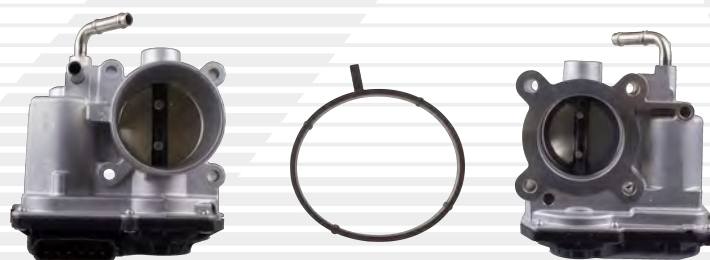

For a Better Tomorrow
AISIN GROUP

PRODUCT INTRODUCTION

Fuel Injection Throttle Body

NOW AVAILABLE

OE Fuel Injection Throttle Body for Nissan/Infiniti Family

AISIN #	MAKE	YEAR	OE #	Engine	VIO
TBN-012	Nissan	2002-2006	16119-AE01A	2.5L L4	694672
			16119-AE01A		
			16119-AE01C		
TBN-013	Nissan	2007-2012	16119-JA00A	2.5L L4	1364626
TBN-014	Nissan/Infiniti	2007-2019	16119-JK20A	3.5/3.7L V6	777845
			16119-JK20C		
TBN-015	Nissan (GT-R)	2009-2019	16119-JF00E	3.8L V6	8954
TBN-016	Nissan/Infiniti	2007-2018	16119-JK20B	3.5/3.7L V4	769821
			16119-JK20D		
TBN-017	Nissan/Infiniti	2003-2009	16119-8J10A	3.5L V6	1642454
			16119-8J10B		
			16119-8J10C		
TBN-018	Nissan/Infiniti	2011-2016	16119-JA10A	3.5L V6	966117
			16119-JA10B		
TBN-019	Infiniti	2005-2010	16119-EH00B	4.5L V8	15453
			16119-EH00C		